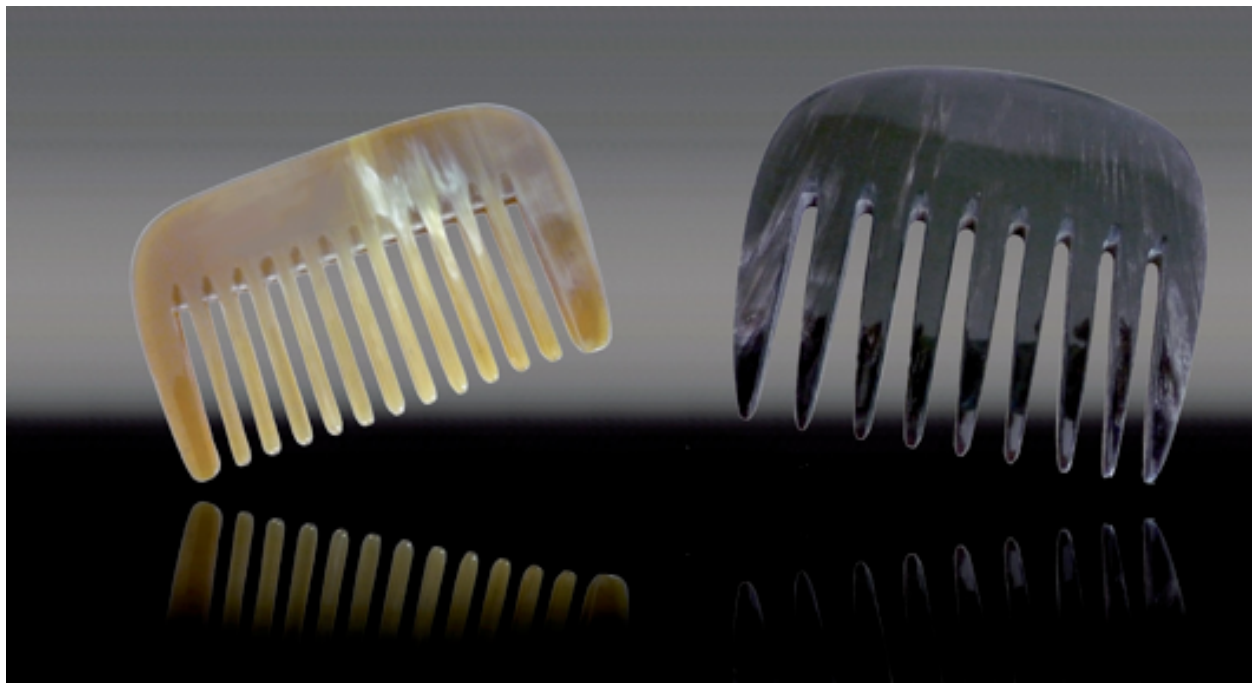

## PEIGNES EN CORNE VÉRITABLE / HORN COMBS

[www.rene-karla.com](http://www.rene-karla.com)

RENE KARLA Innovations GesmbH  
Postthorngasse 1/6 - 1030 Vienne - Autriche  
Tél: +43 1 710 88 17  
[office@rene-karla.com](mailto:office@rene-karla.com)