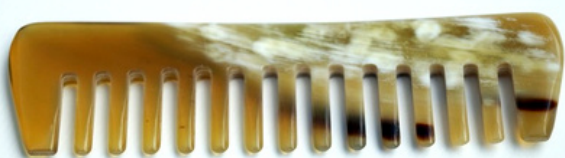

## Peignes en corne véritable

REF. 1002 - 11 CM

REF.1004 - 14CM

REF. 1009 - 14.5 CM

REF. 1010 - 15.5 CM

[www.rene-karla.com](http://www.rene-karla.com)

RENE KARLA Innovations GesmbH  
Posthorngasse 1/6 - 1030 Vienne - Autriche  
Tél: +43 1 710 88 17  
office@rene-karla.com

## Peignes en corne véritable

REF. 1011 - 16.5 CM

REF. 1012 - 17.5 CM

REF. 1013 - 18.5 CM

REF. 1014 - 21.5 CM

[www.rene-karla.com](http://www.rene-karla.com)

RENE KARLA Innovations GesmbH  
Posthorngasse 1/6 - 1030 Vienne - Autriche  
Tél: +43 1 710 88 17  
office@rene-karla.com

## Peignes en corne véritable

REF.1033 - 11CM

REF.1015 - 12CM

REF.1008 - 13.5CM

REF.1016 - 15CM

REF.1032 - 18CM

[www.rene-karla.com](http://www.rene-karla.com)

## Peignes en corne véritable