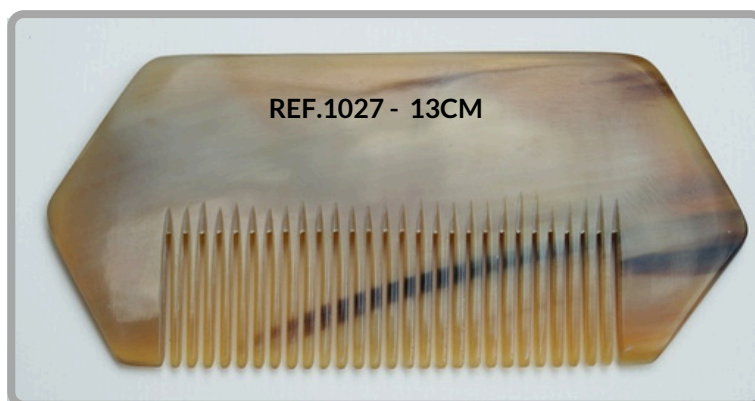

Peignes de côté

www.rene-karla.com

RENE KARLA Innovations GesmbH
Posthorngasse 1/6 - 1030 Vienne - Autriche
Tél: +43 1 710 88 17
office@rene-karla.com