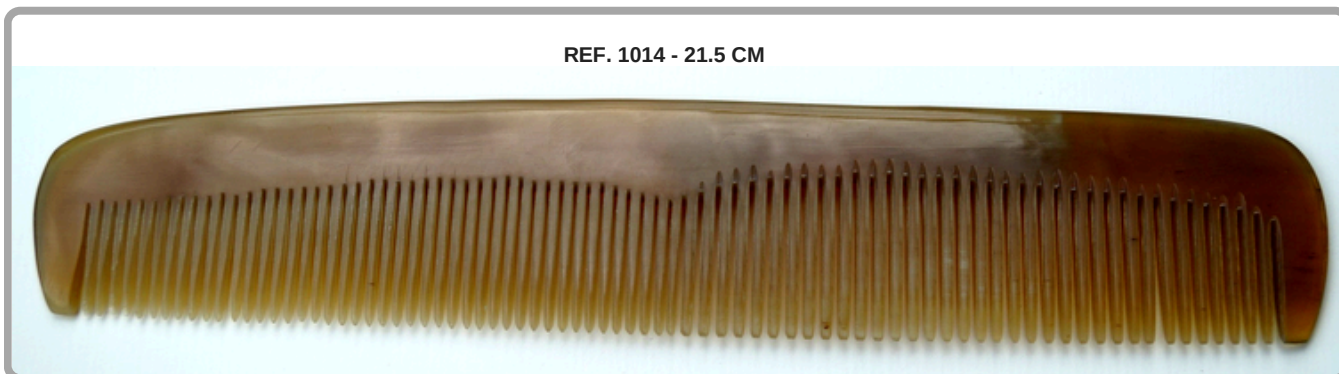

## Peignes en corne véritable

REF. 1011 - 16.5 CM

REF. 1012 - 17.5 CM

REF. 1013 - 18.5 CM

REF. 1014 - 21.5 CM

[www.rene-karla.com](http://www.rene-karla.com)

RENE KARLA Innovations GesmbH  
Posthorngasse 1/6 - 1030 Vienne - Autriche  
Tél: +43 1 710 88 17  
office@rene-karla.com

## Peignes en corne véritable

REF.1033 - 11CM

REF.1015 - 12CM

REF.1008 - 13.5CM

REF.1016 - 15CM

REF.1032 - 18CM

[www.rene-karla.com](http://www.rene-karla.com)

## Peignes en corne véritable